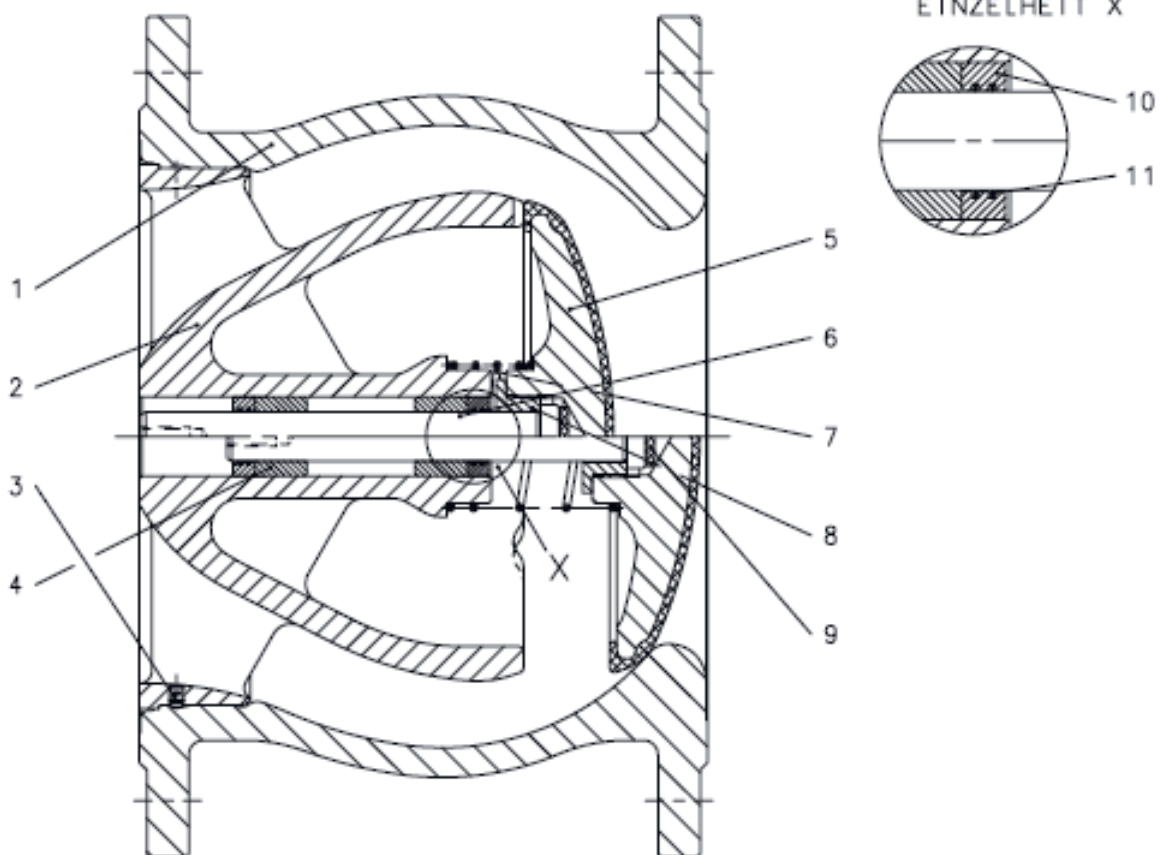

Düsenrückschlagventil EDRV DN 80 - 300
mit Abstreifer: 3.158723

ERHARD GmbH & Co. KG
Meeboldstraße 22
D-89522 Heidenheim

Telefon +49 7321 320-0
Fax +49 7321 320-491
E-Mail erhard.info@talis-group.com

ERHARD is a company of