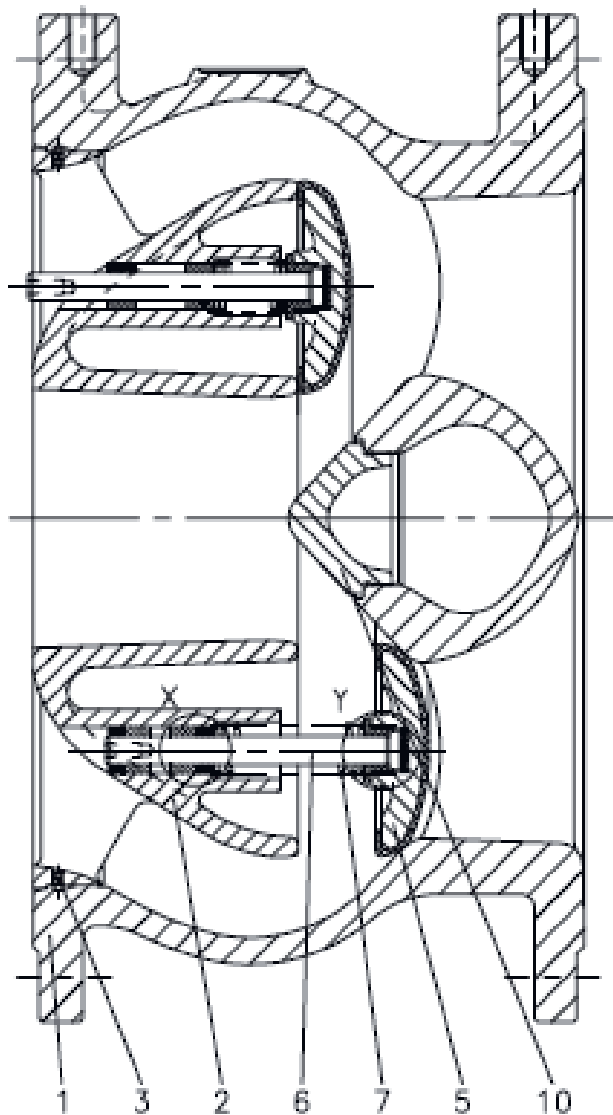

Düsenrückschlagventil EDRV DN 400 - 600
mit Abstreifer: 3.157338