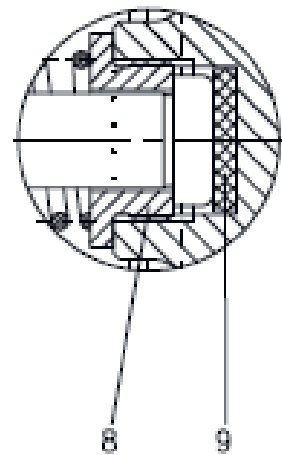

EINZELHEIT Y

ERHARD GmbH & Co. KG
Meeboldstraße 22
D-89522 Heidenheim

Telefon +49 7321 320-0
Fax +49 7321 320-491
E-Mail erhard.info@talis-group.com

ERHARD is a company of