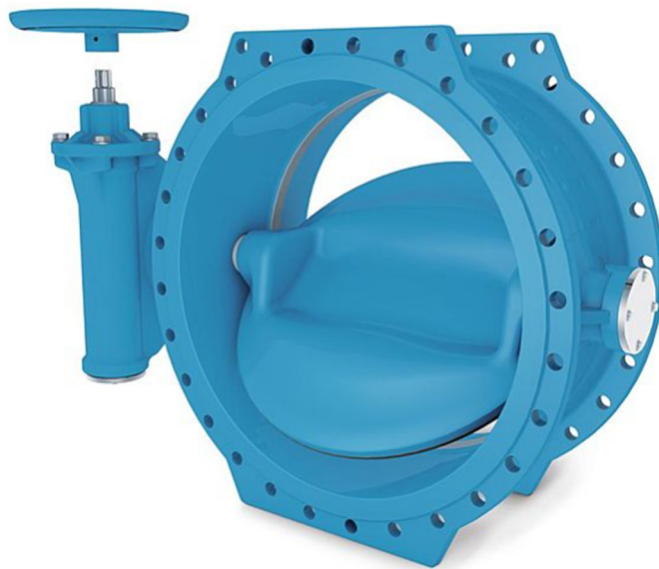

ERHARD-Absperrklappe Wave

ERSATZTEILE

1

x

INHALTSVERZEICHNIS

Identifikationshilfe für ERHARD Armaturen
Seite 3

Werkstoffbezeichnungen
Seite 4

Absperrklappe Wave EPDM DN 150 – 1600
Seite **Fehler! Textmarke nicht definiert.**

Absperrklappe Wave NBR DN 150 – 1600
Seite 9

Identifikationshilfe für ERHARD Armaturen

Damit wir Ihnen die passenden Ersatzteile liefern können und um Missverständnisse und falsche Daten zu vermeiden, benötigen wir unbedingt immer detaillierte Informationen über die betreffenden Armaturen.